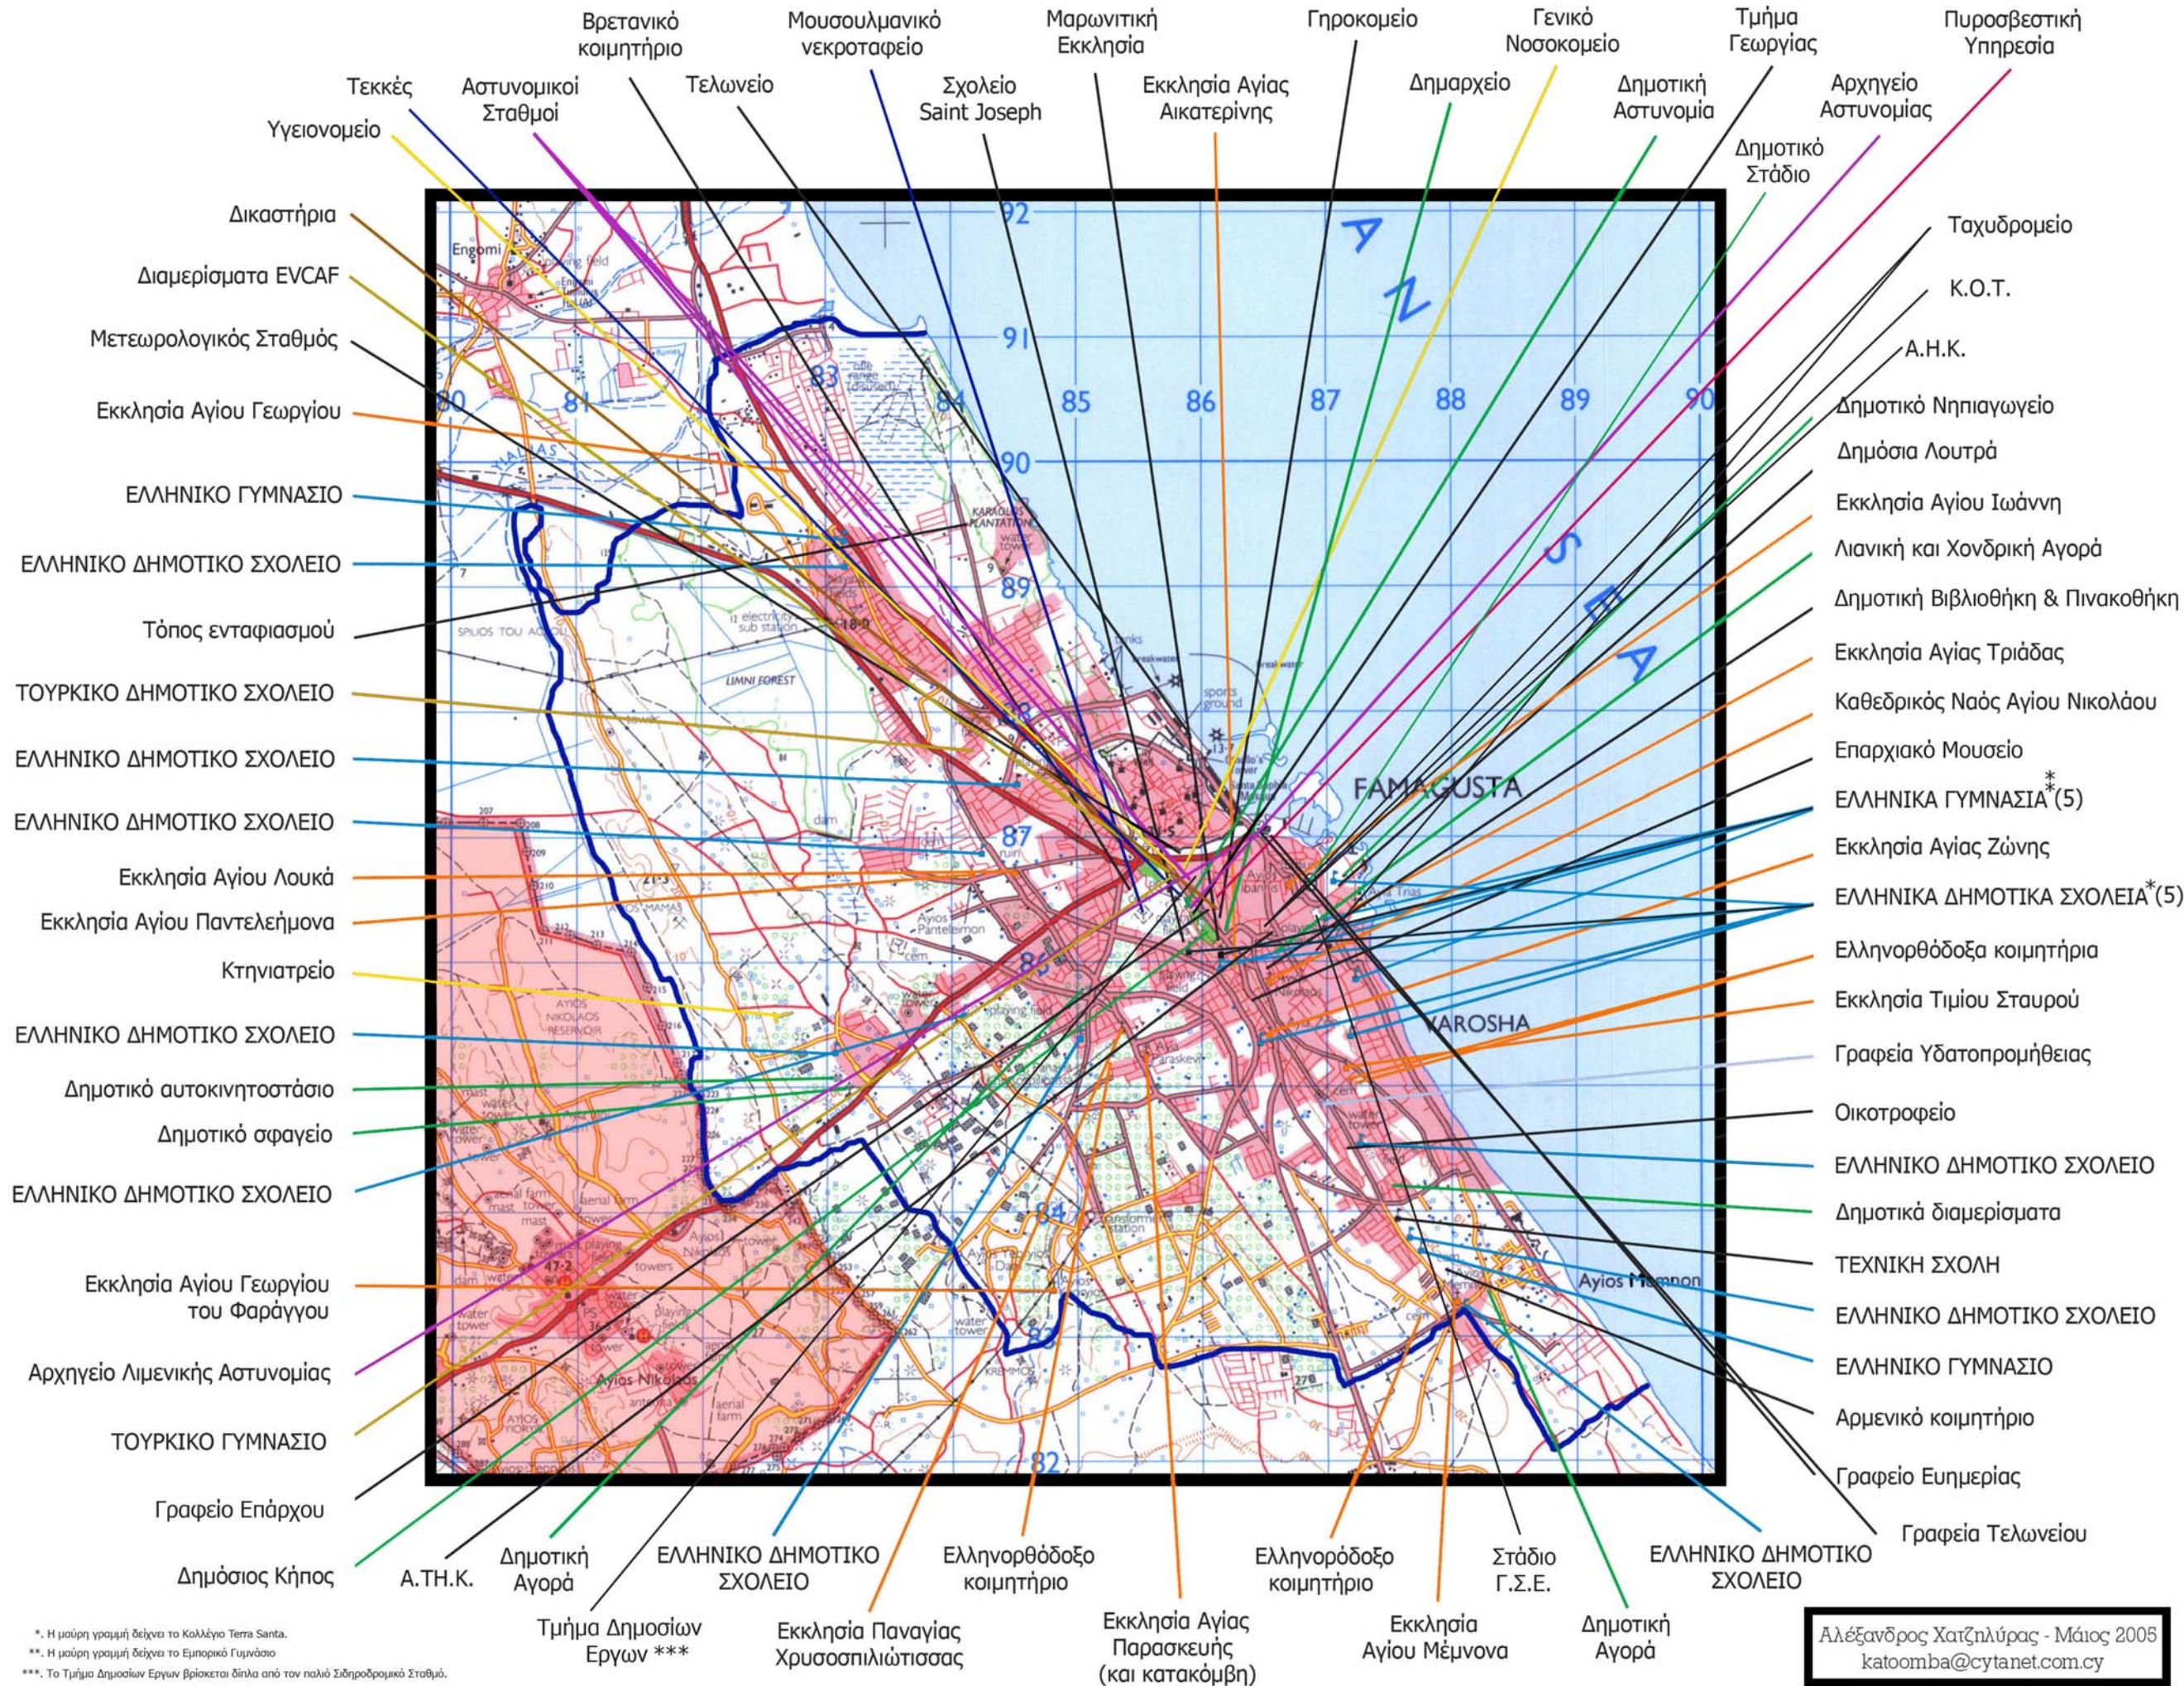

ΚΤΙΡΙΑ ΠΟΛΙΤΙΣΤΙΚΟΥ ΚΑΙ ΔΙΟΙΚΗΤΙΚΟΥ ΕΝΔΙΑΦΕΡΟΝΤΟΣ ΕΝΤΟΣ ΤΩΝ ΔΗΜΟΤΙΚΩΝ ΟΡΙΩΝ ΤΟΥ ΔΗΜΟΥ ΑΜΜΟΧΩΣΤΟΥ

*. Η μαύρη γραμμή δείχνει το Κολλέγιο Terra Santa.
 **. Η μαύρη γραμμή δείχνει το Εμπορικό Γυμνάσιο
 ***. Το Τμήμα Δημοσίων Έργων βρίσκεται δίπλα από τον παλιό Σιδηροδρομικό Σταθμό.